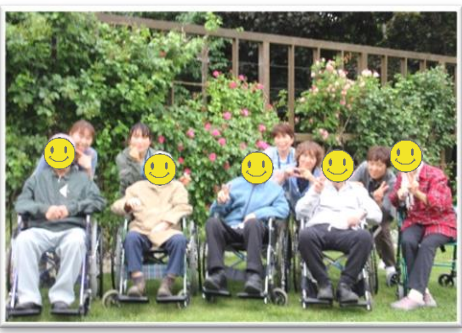

元 氣 通 信

7月に入り、いよいよ夏本番。

色々なお祭りや催し物が目白押しですね。

デイサービスでも外出レクや屋外BBQを予定しています。今月も楽しいことがいっぱいですよ！

気温の高い日が増えてきましたので、熱中症にならないようこまめな水分補給を心がけ、今年も暑い夏を乗り切りましょう！

たけのこゲーム

タケノコどこだ～(^^♪昔を思い出し、皆様でタケノコ取りをしました。沢山のタケノコを収穫。ん(・・?これは何かな

／タケノコだと思ったら(笑)＼

今日はタケノコ御飯

タケノコかな?これ

大収穫

モグラも取りました

6月生まれの皆様

Happy Birthday

外出レク① 6月中旬、雪印種苗センターバラ園へ出掛けました(*^^*)
 ~バラ園~ 色とりどりのバラに笑顔満開でした。

花より
団子です(^^)

バラよりキレイでしょ

良い匂いだな~

かましし三人娘です

外出レク② ~外食会 スシロー江別店~

回転寿司で舌鼓!! 6月3日、5日、6日、7日の4日間、スシロー江別店へ
 行きました。皆様、好きなお寿司やスイーツを食べておなか一杯、大満足!!!
 美味しい笑顔もいただきました。

とても美味しいです!!

『今月の玄関飾り』
紫陽花